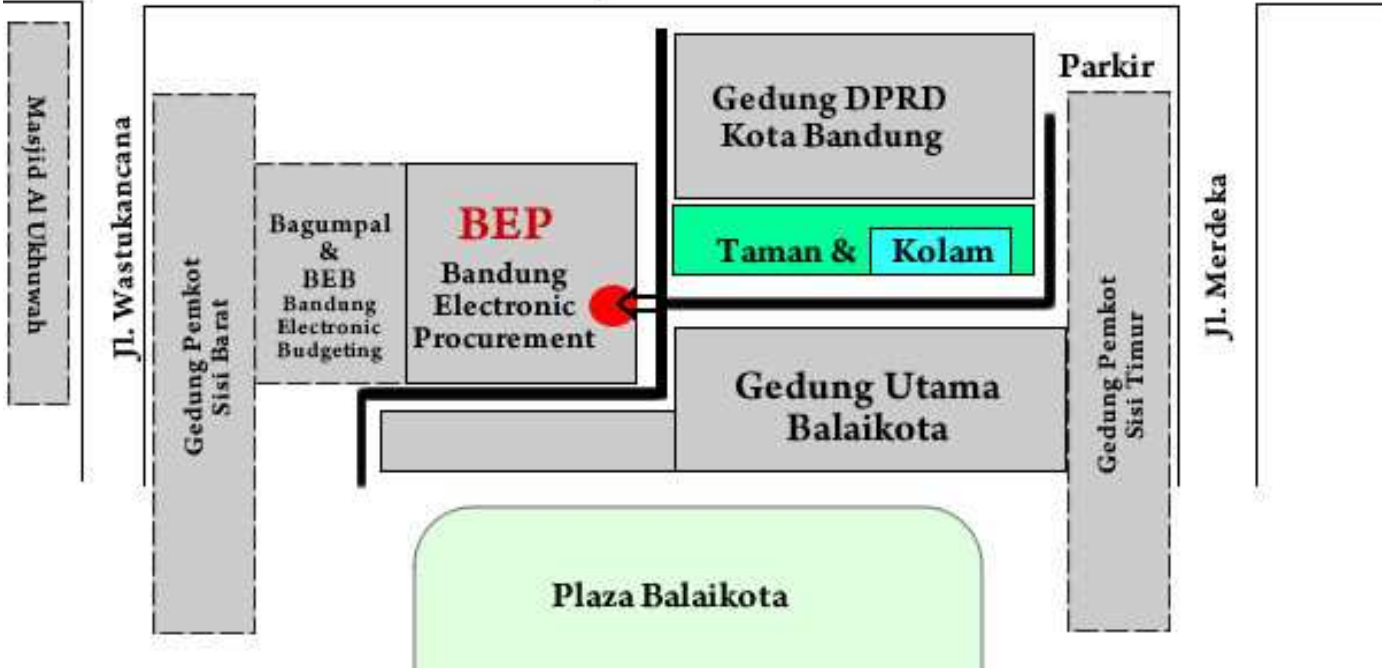

UTARA

Petunjuk Arah  
ke Kantor Bandung Electronic Procurement

Jl. ACEH

Masjid Al Ukhwah

Jl. Wastukencana

Gedung Pemkot  
Sisi Barat

Bagumpal  
&  
BEB  
Bandung  
Electronic  
Budgeting

**BEP**  
Bandung  
Electronic  
Procurement

Gedung DPRD  
Kota Bandung

Taman & Kolam

Gedung Utama  
Balaikota

Parkir

Gedung Pemkot  
Sisi Timur

Jl. Merdeka

Plaza Balaikota